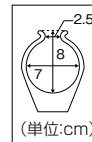

● ストレートタイプ

TY133B
(黒)

TY133NB
(ブルー)

TY133RD
(レッド)

TY133

各**8,200円**(非課税)

- ●TY132 Sサイズのストレートタイプ

材質: カフ/合成樹脂製 支柱/アルミニウム合金製 22/19(φ)mm
寸法及び重量
握り手～上部寸法: 190～230mm(ピッチ20mm)
握り手～下部寸法: 635mm
重量: 約490g

カラー	品番	JAN
黒	TY133B	4519856006006
ブルー	TY133NB	4519856006013
レッド	TY133RD	4519856006020

先ゴム: **TY131-1** 税込価格 **440円**(本体価格 400円)