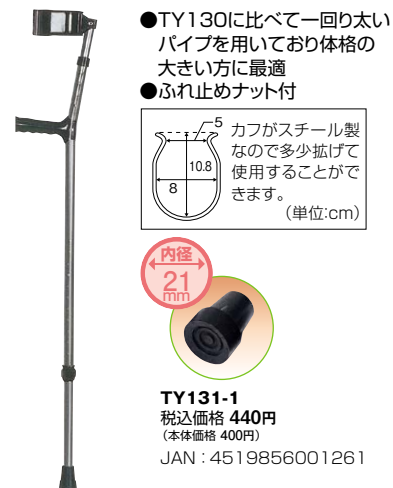

TY131-1
税込価格 **440円**
(本体価格 400円)
JAN: 4519856001261

TY131

各**9,400円**(非課税) 00175-000369

材質: カフ/スチール製塩ビコーティング仕上げ 支柱/アルミニウム合金製 25/22(φ)mm
寸法及び重量
握り手～上部寸法: 215～290mm
握り手～下部寸法: 745～995mm(ピッチ25mm)
重量: 約720g
カラー: ブロンズ
JAN: 4519856001254