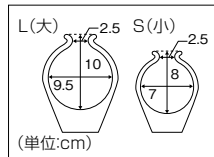

TY132

各**9,200円**(非課税) 00175-000271

サイズ	握り手～上部寸法	握り手～下部寸法	重量	カラー	品番	JAN
L(大)	215～290mm (ピッチ25mm)	640～890mm (ピッチ25mm)	約580g	黒	TY132BL	4519856001285
				茶	TY132LBL	4519856001315
				ブルー	TY132NBL	4519856005887
				レッド	TY132RDL	4519856005900
S(小)	190～230mm (ピッチ20mm)	515～635mm (ピッチ20mm)	約490g	黒	TY132BS	4519856001292
				ブルー	TY132NBS	4519856005894
				レッド	TY132RDS	4519856005917

材質: カフ/合成樹脂製 支柱/アルミニウム合金製 22/19(φ)mm

注意・お願い

- ●ロフトストランドクラッチの場合体重を多くかけますので、先ゴムは満がなくなったところで交換してください。
- ●使用前にプッシュボタンが所定の穴から完全に出ているか必ず確認し、ふれ止めナットを軽く右に回して固定してください。