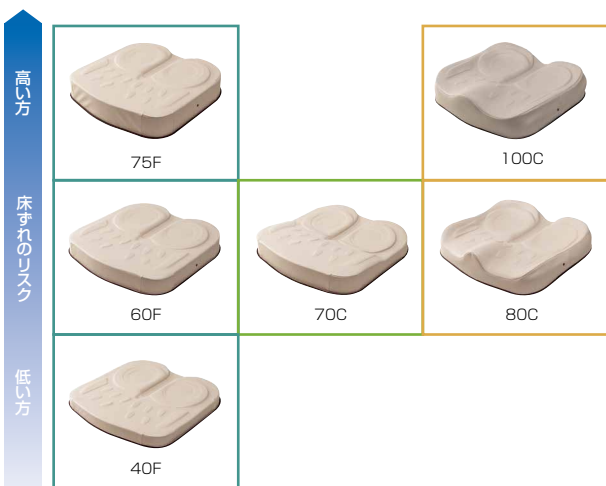

Option and parts for wheelchair

OWL CARE EXGEL SEATING LAB

アウルケア

エクスジェルの効果を追求してできた、ふくろうデザインの車椅子クッション。ご利用者の体格や症状、車椅子のタイプなどに合わせてラインナップした6タイプの中から最適なクッションをお選びいただけます。

座位を保つことができる方   前ズレしやすい方   座位が保てず大腿部支持が必要な方