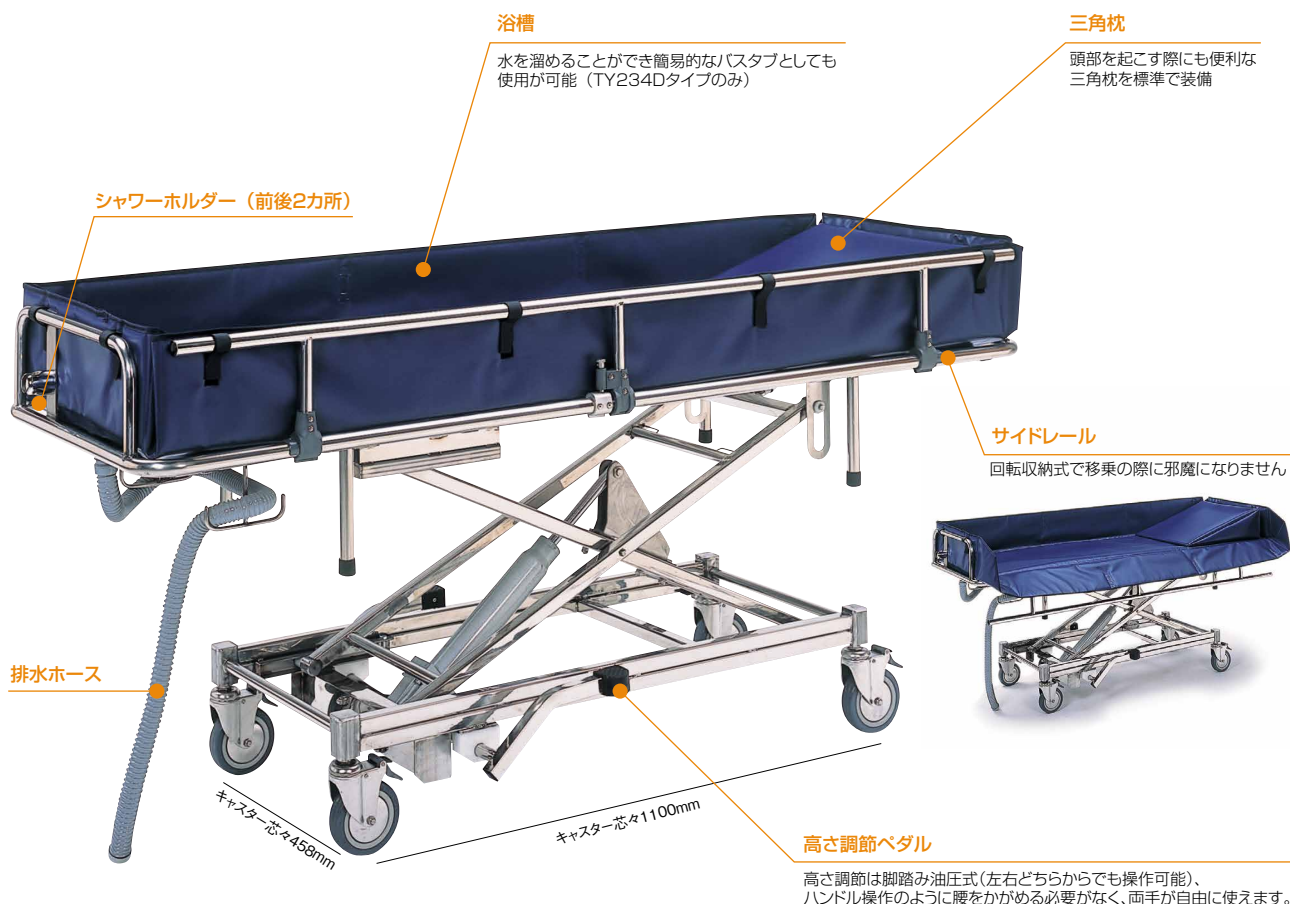

## シャワートローリー・ストレッチャー

シャワー浴用のストレッチャーで簡易的な入浴や部分浴用としても使用が可能

### ティルト機構付

排水及びシャワー浴時には簡単にベッドを傾けられ排水もスムーズに行えます

### ■寸法図(mm)

浴槽内 / 560(W)×1840(D)×200(H)mm

品番	浴槽	重量	価格
TY234	水溜め不可	約68kg	税込価格 <b>786,500円</b> (本体価格 715,000円)
TY234D	水溜め可能	約69kg	税込価格 <b>834,900円</b> (本体価格 759,000円)

材質：フレーム部/ステンレス製 SUS304      マットレス：塩化ビニール製クッション入り  
 キャスター：ステンレス製125mm 全輪ストッパー付      付属品：三角枕、シャワーホルダー (2カ所)

### 補充部品(キャスター)

品名	品番	価格
TY234・234D用キャスター ストッパー付き(M16)(1本)	95-234-6	オープン価格

シンウルトラ  
ウルトラ  
シリーズ

座王×座王  
シリーズ

軽量車いす

ティルト  
リクライニング  
車いす

座位保持

キッズモデル