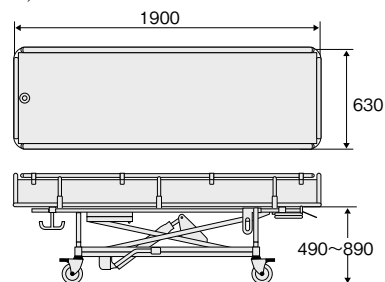

## シャワートローリー・ストレッチャー

シャワー浴用のストレッチャーで簡易的な入浴や部分浴用としても使用が可能

### ティルト機構付

排水及びシャワー浴時には簡単にベッドを傾けられ排水もスムーズに行えます

### ■寸法図(mm)

浴槽内 / 560(W)×1840(D)×200(H)mm

品番	浴槽	重量	価格
TY234	水溜め不可	約68kg	税込価格 <b>786,500円</b> (本体価格 715,000円)
TY234D	水溜め可能	約69kg	税込価格 <b>834,900円</b> (本体価格 759,000円)

材質：フレーム部/ステンレス製 SUS304      マットレス：塩化ビニール製クッション入り  
 キャスター：ステンレス製125mm 全輪ストッパー付      付属品：三角枕、シャワーホルダー (2カ所)